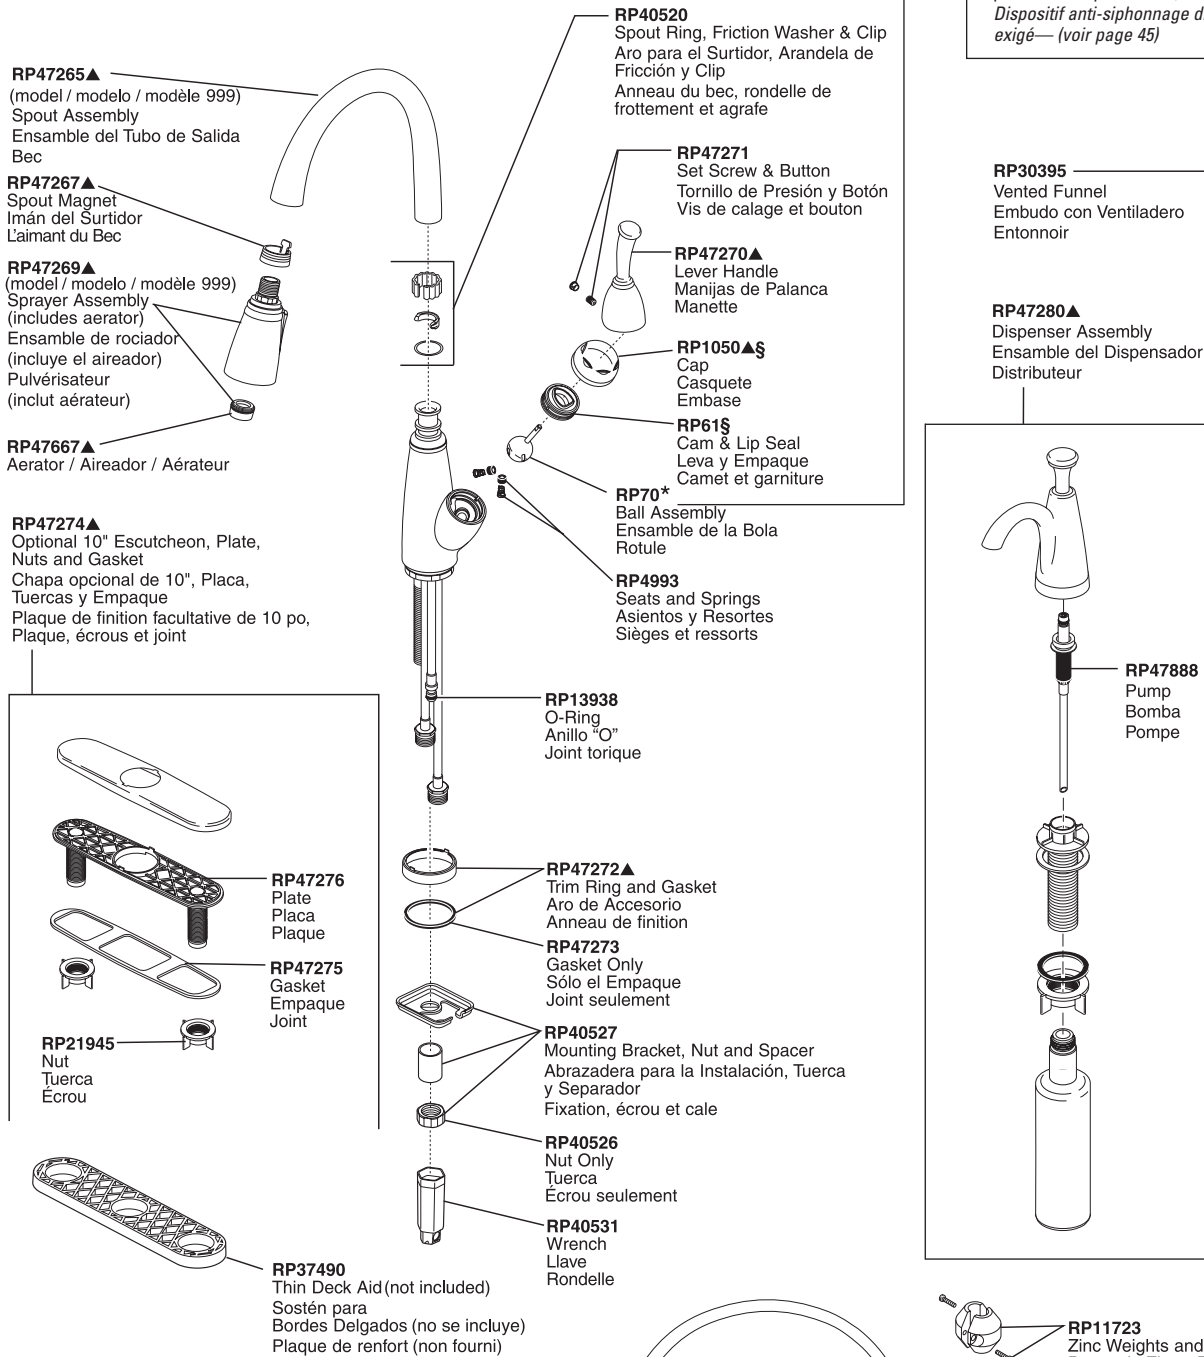

Allora™ Pull-Down Kitchen Faucet Robinet de Cuisine à Bec Rétractable Allora™

Llave Extensible Curva Allora™ para Cocina

Allora™ Kitchen

Models/Modelos/Modèles 989 Series/Series/Seria

* Alternate Backflow Protection System may be required — (See page 45)
El Sistema alternativo de protección del contraflujo pueden ser requerido — (Vea la página 45)
Dispositif anti-siphonnage différent pourrait être exigé — (voir page 45)

▲Specify finish / Especificque el Acabado / Précisez le fini
Installs on maximum 2 1/2" thick deck without additional hardware. / Se instale en bordes de un grosor máximo de 2 1/2" sin herraje adicional. / S'installe sur une plate-forme d'épaisseur maximum 2 1/2 po sans visserie supplémentaire.

§For faucets purchased prior to 2007, please order RP1050 cap and RP61 cam and packing. / Para llaves adquiridas antes del 2007, por favor pida RP1050 tapa y RP61 leva y empaquetadura. / Pour les robinetteries achetées avant 2007, veuillez commander le capuchon RP1050 et le système de came et d'emballage RP61.