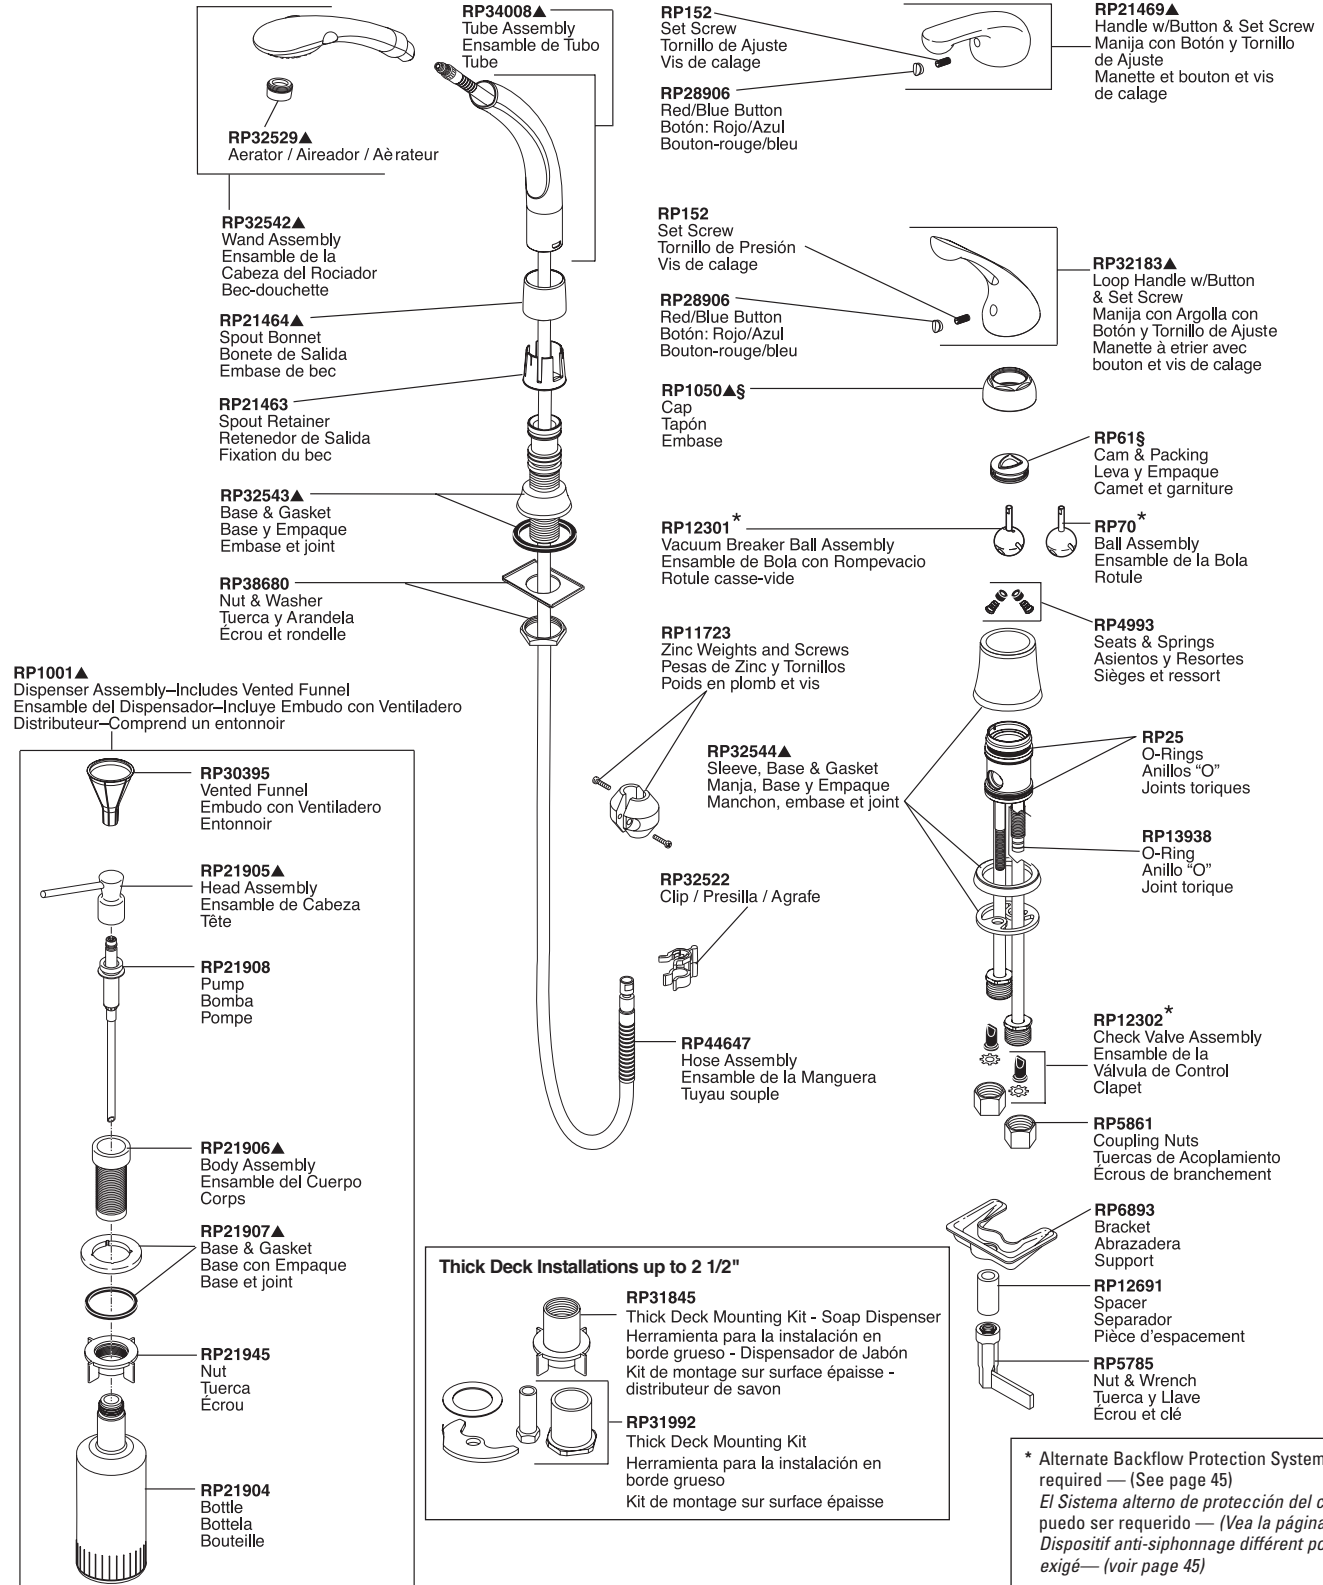

Waterfall® Pull-Out Kitchen Faucet Robinet de Cuisine à Bec Rétractable Waterfall®

Llave Extensible Recta Waterfall® para Cocina

Models/Modelos/Modèles 474 & 476 Series/Series/Seria

Waterfall® Kitchen

* Alternate Backflow Protection System may be required — (See page 45)
El Sistema alternativo de protección del contraflujo puede ser requerido — (Vea la página 45)
Dispositif anti-siphonnage différent pourrait être exigé— (voir page 45)

▲Specify finish / Especificque el Acabado / Précisez le fini
Installs on maximum 2 1/2" thick deck without additional hardware. / Se instala en bordes de un grusar maximo de 2 1/2" sin herraje adicional. / S'installe sur une plate-forme d'épaisseur maximum 2 1/2 po sans visserie supplémentaire.

§For faucets purchased prior to 2007, please order RP1050 cap and RP61 cam and packing. / Para llaves adquiridas antes del 2007, por favor pida RP1050 tapa y RP61 leva y empaquetadura. / Pour les robinetteries achetées avant 2007, veuillez commander le capuchon RP1050 et le système de came et d'emballage RP61.